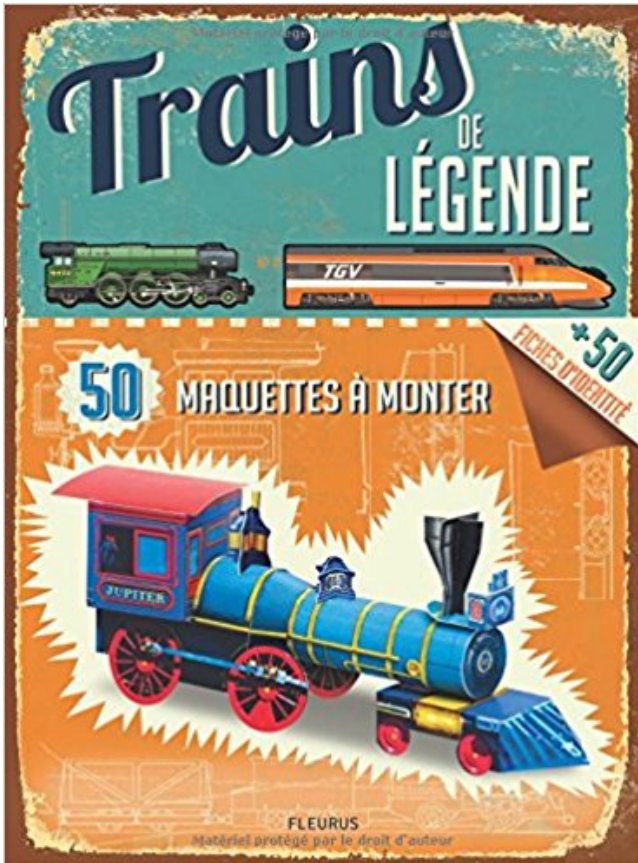

# Trains de légende : 50 maquettes à monter, 50 fiches d'identité PDF - Télécharger, Lire

TÉLÉCHARGER

LIRE

ENGLISH VERSION

DOWNLOAD

READ

## Description

50 modèles de voitures mythiques prédécoupés, prépliés et accompagnés d'une fiche d'identité technique et historique !

legende-50-maquettes-a-monter-50-fiches-didentite.pdf Nombre.

Hi Belgium Pass – vol aller-retour, forfait train illimité, vouchers activités. Découvrez la Belgique avec le Hi Belgium Pass de Brussels Airlines, disponible pour 7.