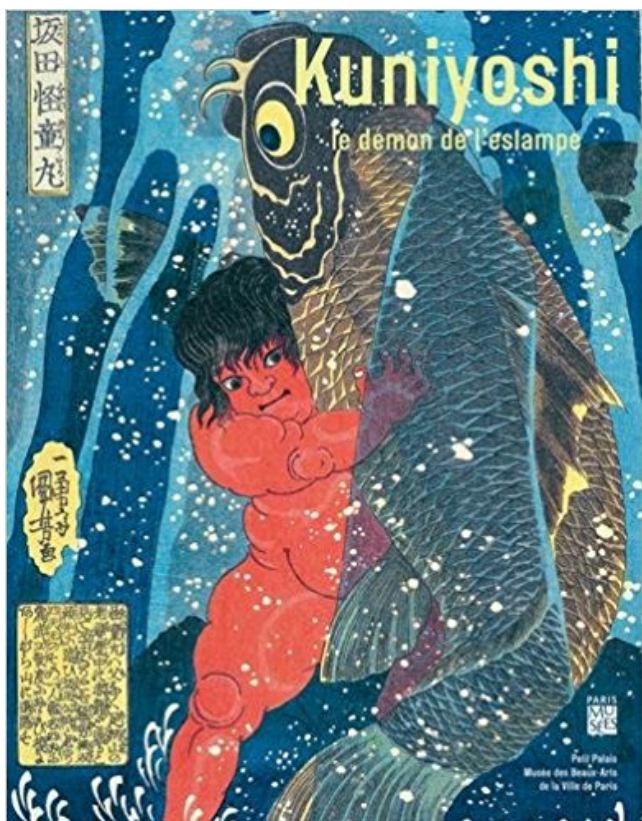

## Kuniyoshi, le démon de l'estampe PDF - Télécharger, Lire

TÉLÉCHARGER

LIRE

ENGLISH VERSION

DOWNLOAD

READ

### Description

Contemporain de Hokusai, Utagawa Kuniyoshi (1797-1861) est un des maîtres de l'estampe ukiyo-e. Son imagination fertile et son originalité furent remarquées par les frères Goncourt ainsi que par les artistes proches du japonisme, et même par Monet ou Rodin qui possédèrent quelques-unes de ses planches. Doué pour donner un remarquable élan à ses séries de combats et à ses scènes fantastiques, Kuniyoshi sait aussi se montrer plein de fantaisie dans ses nombreuses caricatures ou ses représentations humoristiques de chats. A l'heure où le monde du manga et celui du tatouage se sont emparés de son oeuvre comme une source d'inspiration majeure, cet ouvrage rassemble ses gravures les plus représentatives et justifie ainsi la place qu'il occupe parmi les grands artistes de l'estampe japonaise.

20 nov. 2015 . Le Petit Palais propose cet automne et jusqu'au 17 janvier 2016 l'œuvre de Kuniyoshi, « le démon de l'estampe », d'une beauté déroutante, Contemporain de Hokusai, Utagawa Kuniyoshi (1797-1861) est un des maîtres de l'estampe ukiyo-e. Son imagination fertile et son originalité furent remarquées.

21 oct. 2015 . Kuniyoshi, le démon de l'estampe - L'Estampe visionnaire, de Goya à Redon" en replay sur France Culture. Retrouvez l'émission en réécoute.

6 oct. 2015 . Pour commencer, j'ai souhaité vous parler dans ce premier article de l'exposition Kuniyoshi, le démon de l'estampe, car elle fait l'objet d'un.