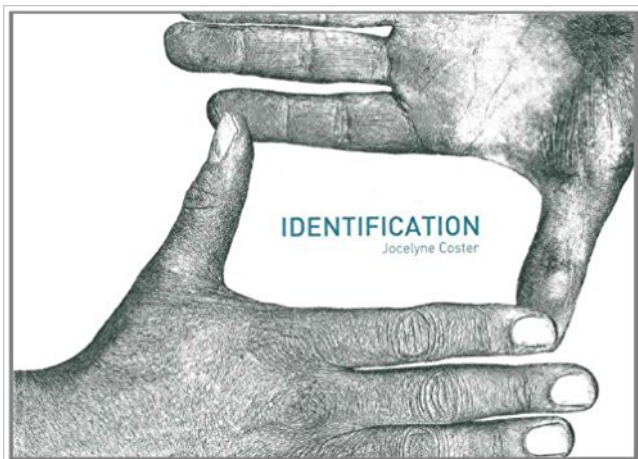

## Identification PDF - Télécharger, Lire

TÉLÉCHARGER

LIRE

ENGLISH VERSION

DOWNLOAD

READ

### Description

Le paradigme de Jocelyne Coster est que la cartographie est un mode de représentation applicable à d'autres supports que la terre, par exemple à soi-même. Les empreintes digitales ou d'autres parties corporelles offrent en effet des similitudes formelles avec les courbes de niveaux et déterminent une identité. Associant données cartographiques et corporelles, l'artiste sème le cloute sur l'image présentée et propose une représentation originale de l'humain dans sa diversité et sa complexité. Un corps humain traité, numérisé, reproduit à différentes échelles et diverses techniques est ainsi interrogé et devient par étages "figure virtuelle de l'identification". Partant de lignes de crête séparant des vallées, les algorithmes de reconnaissance d'empreintes peuvent alors dresser une identité. La biométrie on le sait dispose d'autres ressources qui l'ont résonner une idée de contrôle. Contrôle lié à la notion d'espaces déterminés un territoire, des frontières arbitraires posées sur un paysage. Corps et territoire ont donc une longue histoire commune. Le "corps en recherche de territoire" est une situation actuelle, dramatique parfois, décrite et banalisée chaque jour par les médias. Car l'objet est bien là : cartographie au service du contrôle par le truchement de nouvelles technologies, corps objet d'une hyper cartographie, analyse des allées et venues de corps dans l'espace et le temps. Quand micro et macro s'enchevêtrent, la pulsion scopique produit des images dont

l'utilité est, à certains égards, d'ordre critique.

Déjà inscrit sur la nouvelle application Digiposte + ? Connectez-vous avec votre email et mot de passe Digiposte +. Champs requis. Ce champs ne doit pas.