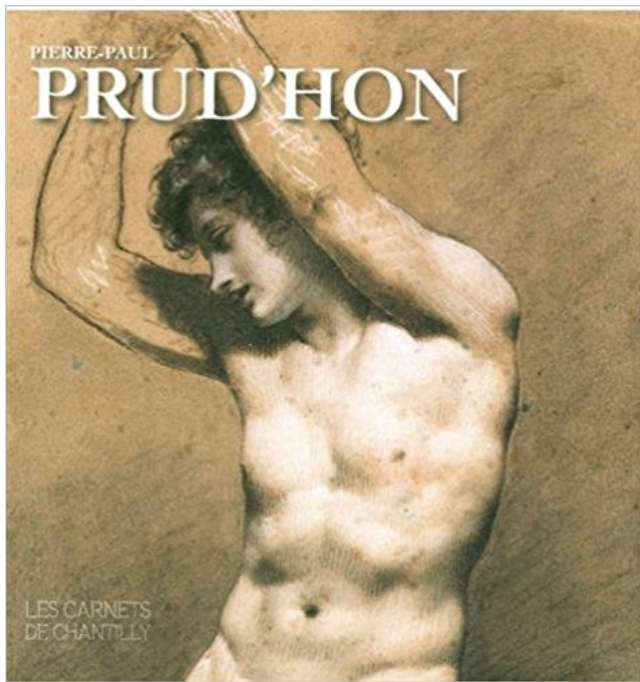

Pierre-Paul Prud'hon au Musée Condé de Chantilly PDF - Télécharger, Lire

TÉLÉCHARGER

LIRE

ENGLISH VERSION

DOWNLOAD

READ

Description