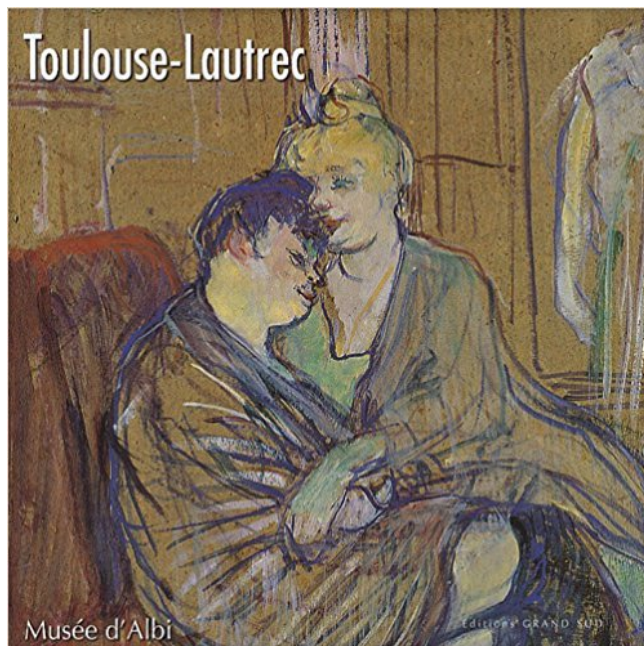

Henri de Toulouse-Lautrec au Musée d'Albi PDF - Télécharger, Lire

TÉLÉCHARGER

LIRE

ENGLISH VERSION

DOWNLOAD

READ

Description

29 mars 2012 . Au printemps 2012, le musée Toulouse-Lautrec d'Albi rouvre ses portes .
collection publique au monde dédiée à Henri de Toulouse-Lautrec,.

30 mars 2016 . Devant le musée Toulouse-Lautrec et le Palais de la Berbie. . de vignes (le
vignoble de Gaillac est là tout près !), Henri de Toulouse-Lautrec.

Outre ce fonds considérable, le musée d'Albi présente des collections d'art moderne, d'amis ou de contemporains d'Henri de Toulouse-Lautrec, mais aussi.